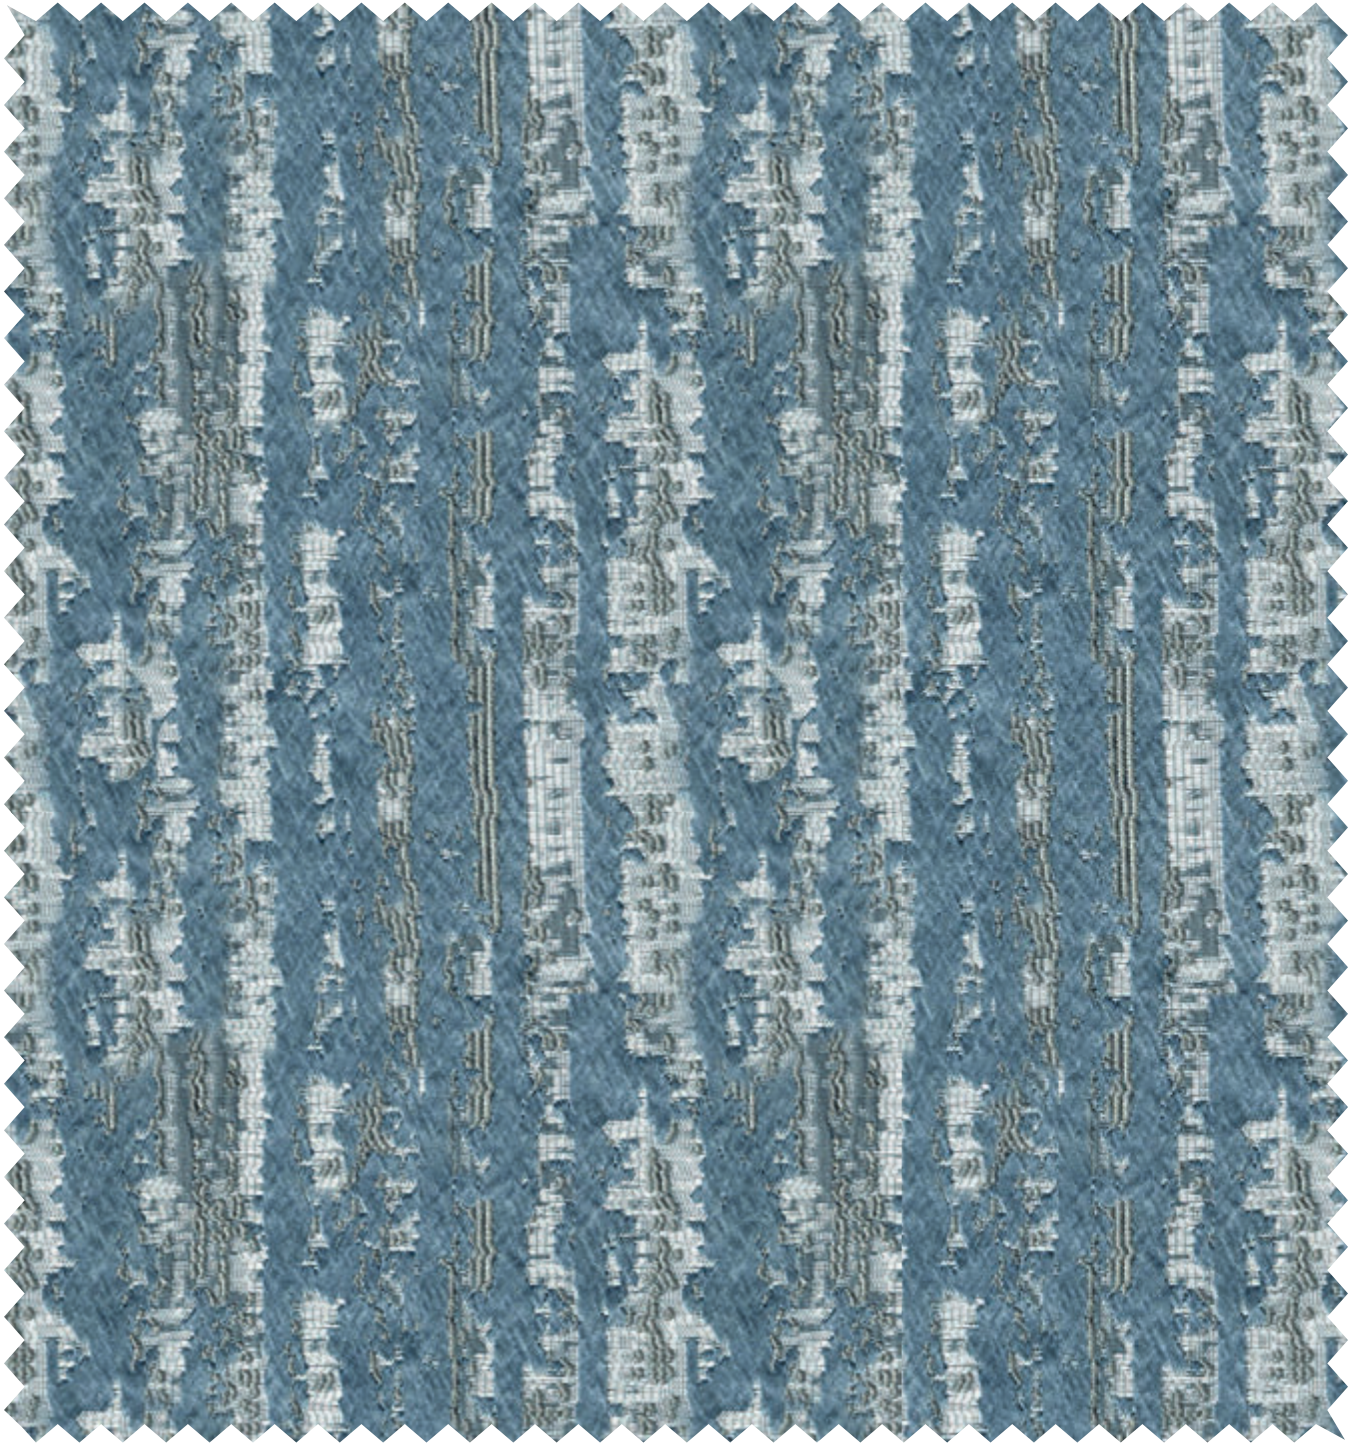

Collection : SOFT TOUCH
Design : 5111
Shade : GREY

Width : 48"/122 cms
Composition : Silk Polyester , GSM : 260
Colour shades may slightly vary from dye-lot to dye-lot
Wash : End Use :

Sr. No. : 02